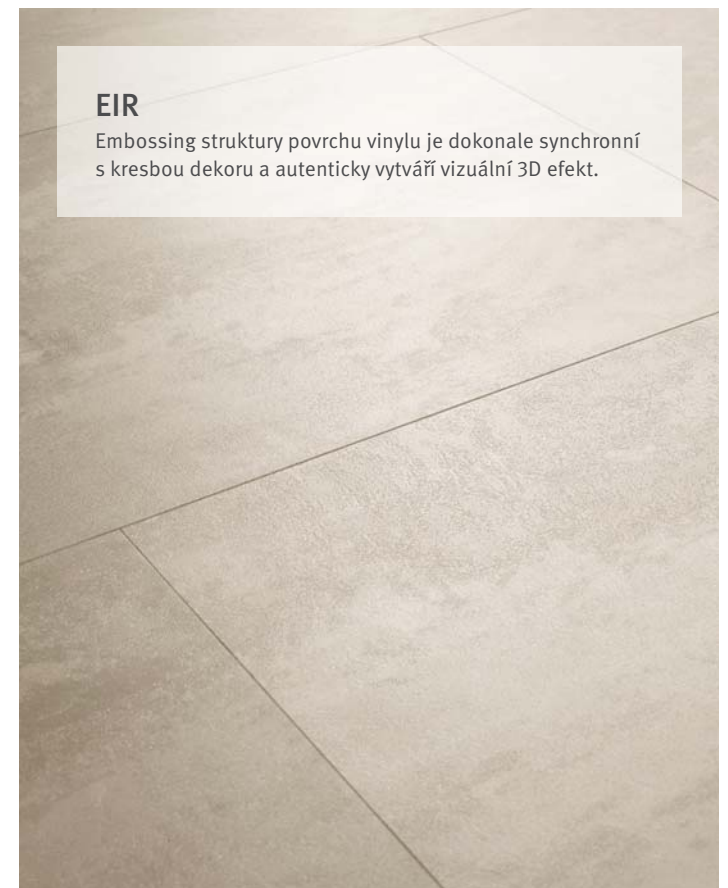

19,05 x 121,10 cm
20,00 x 122,00 cm

Beton hrubý bílý
CLIC 55 V EIR 57158
FIX 55 V EIR 00158

49,05 x 99,10 cm
50,00 x 100,00 cm

Beton hrubý šedý
CLIC 55 V EIR 57159
FIX 55 V EIR 00159

49,05 x 99,10 cm
50,00 x 100,00 cm