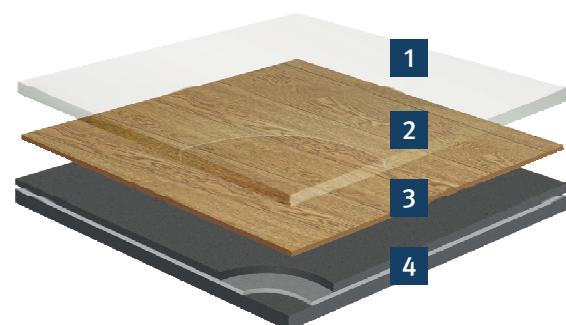

18,30 x 122,00 cm
22,90 x 121,90 cm

Borovice Primary přírodní
FIX 30 977020

22,90 x 121,90 cm

Borovice Primary tm. hnědá
FIX 30 977017

22,90 x 121,90 cm

STRUKTURA VRSTEV

TARKO CLIC 55 V

1. Zesílená povrchová PUR úprava TopClean XP
2. Výrazně embosovaný povrch pro reálný vzhled
3. Vysoce odolná nášlapná vrstva 0,55 mm
4. Dekorová vrstva
5. Kompaktní vrstva vinylu vyztužená skelným vláknem
6. Stabilizační vrstva
7. Spodní vrstva se zámkovým systémem