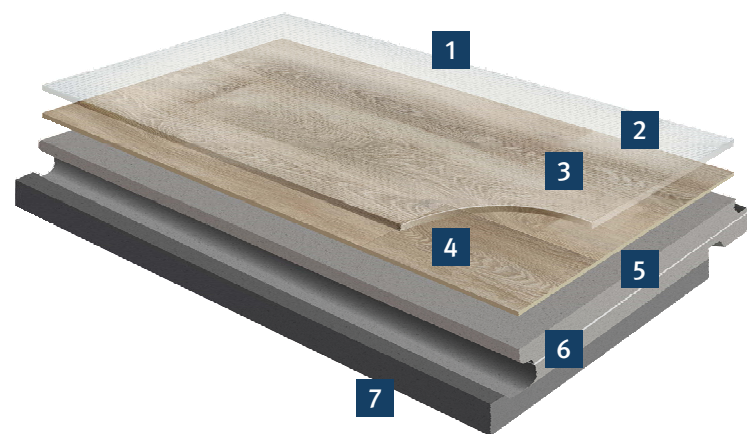

18,30 x 122,00 cm
22,90 x 121,90 cm

Borovice Primary přírodní
FIX 30 977020

22,90 x 121,90 cm

Borovice Primary tm. hnědá
FIX 30 977017

22,90 x 121,90 cm

STRUKTURA VRSTEV

TARKO CLIC 55 V

1. Zesílená povrchová PUR úprava TopClean XP
2. Výrazně embosovaný povrch pro reálný vzhled
3. Vysoce odolná nášlapná vrstva 0,55 mm
4. Dekorová vrstva
5. Kompaktní vrstva vinylu vyztužená skelným vláknem
6. Stabilizační vrstva
7. Spodní vrstva se zámkovým systémem