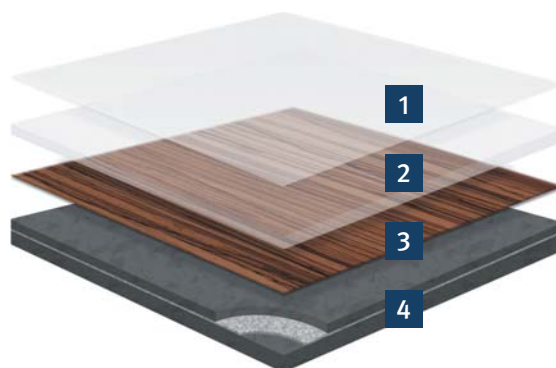

TARKO FIX 40 TARKO FIX 55 V

1. Zesílená povrchová PUR úprava TopClean XP
2. Vysoce odolná nášlapná vrstva 0,40 mm / 0,55 mm
3. Dekorová vrstva
4. Kompaktní vrstva vinylu vyztužená skelným vláknem

ZDRAVÉ PROSTŘEDÍ

Vinylové dílce A1 TARKO s výraznou převahou splňují hygienické požadavky platných evropských norem. Neobsahují žádná ftalátová změkčovadla, přičemž stejná technologie jejich zpracování je využívána i při výrobě potravinových obalů, zdravotnických potřeb nebo dětských hraček.

Podlahy A1 TARKO podstatně zlepšují kvalitu ovzduší v interiéru. Vykazují až 100x méně emisí VOC* než vyžadují platné evropské normy. Při normalizovaném měření vykazuje TARKO FIX 30 méně než 100 µg/m³, TARKO FIX 40/55 a TARKO CLIC 55 méně než 10 µg/m³.

(*VOC: Volatile Organic Compound = těkavé organické látky).

Jsou 100% recyklovatelné.

DOKONALÝ DESIGN EIR

Dekory a odstíny A1 TARKO působí velmi přirozeným přírodním vzhledem. Embossing struktury povrchu vinylu A1 TARKO CLIC 30 V EIR a A1 TARKO CLIC 55 V EIR je dokonale synchronní s kresbou dekoru dílců a autenticky vytváří vizuální 3D efekt.

REFERENCE

Kolekce podlahovin A1 TARKO od výrobce Tarkett nabízí širokou variabilitu použití vinylových dílců ve všech obytných, komerčních a veřejných prostorech. A1 TARKO FIX je určen k instalaci celoplošným lepením. A1 TARKO CLIC je vybaven zámkovým spojem pro snadnou a rychlou montáž bez lepení. Všechny formáty dílců jsou rozměrově velmi přesné a stabilní.

SNADNÁ ÚDRŽBA

Díky povrchové úpravě TopClean a TopClean XP jsou vinylové dílce A1 TARKO na povrchu ještě odolnější a velmi snadno se udržují čisté. Snižují tak svým uživatelům spotřebu vody, energií a čistících prostředků.

Specifikace	Rozměr	Celková tloušťka	Nášlapná vrstva	Váha	Plocha v balení	Užitná třída
CELOPLOŠNĚ LEPENÉ PODLAHY						
TARKO FIX 30	22,9 x 121,9 cm	2,0 mm	0,30 mm	3,4 kg/m²	3,34 m²	31
TARKO FIX 40	16,7 x 100,0 cm	2,2 mm	0,40 mm	3,7 kg/m²	4,17 m²	41
	20,0 x 122,0 cm	2,2 mm	0,40 mm	3,7 kg/m²	4,15 m²	41
	50,0 x 50,0 cm	2,2 mm	0,40 mm	3,7 kg/m²	4,25 m²	41
TARKO FIX 55 V / EIR	20,0 x 122,0 cm	2,5 mm	0,55 mm	4,0 kg/m²	3,66 m²	42
	25,0 x 150,0 cm	2,5 mm	0,55 mm	4,0 kg/m²	3,75 m²	42
TARKO FIX 55 V	25,0 x 122,0 cm	2,5 mm	0,55 mm	4,0 kg/m²	3,66 m²	42
	25,0 x 50,0 cm	2,5 mm	0,55 mm	4,0 kg/m²	3,75 m²	42
TARKO FIX 55 V EIR	50,0 x 100,0 cm	2,5 mm	0,55 mm	4,0 kg/m²	3,50 m²	42
PLOVOUCÍ PODLAHY SE ZÁMKEM						
TARKO CLIC 30 V	18,3 x 122,0 cm	4,0 mm	0,30 mm	7,4 kg/m²	2,01 m²	31
TARKO CLIC 55 V / EIR	19,1 x 121,1 cm	4,5 mm	0,55 mm	8,0 kg/m²	1,61 m²	42
	24,1 x 149,1 cm	4,5 mm	0,55 mm	8,0 kg/m²	1,79 m²	42
TARKO CLIC 55 V	32,4 x 60,1 cm	4,5 mm	0,55 mm	8,0 kg/m²	1,75 m²	42
TARKO CLIC 55 V EIR	49,1 x 99,1 cm	4,5 mm	0,55 mm	8,0 kg/m²	1,46 m²	42

31

Pro obytné prostory se silným zatížením a pro komerční prostory s mírným zatížením

41

Pro obytné a komerční prostory se silným zatížením a pro výrobní prostory s mírným zatížením

42

Pro obytné a komerční prostory se silným zatížením a pro výrobní prostory se středním zatížením

Vhodné pro zátěž kolečkovou židlí

Povrchová úprava z polyurethanu