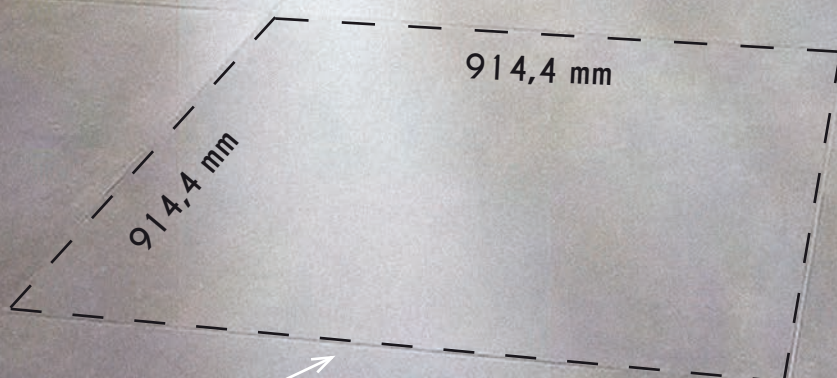

### Poznámka:

Originální obvodová lišta Design Stone: 15 × 58 × 2400 mm/10 ks/balení

Zátěž: 23-33, +42/23-34

**NOVINKA**

Originální obvodová  
lišta Design Stone

86,- Kč/bm\*

VELKÉ FORMÁTY LAMEL

Design Stone Click 9977 Industrie Concrete Cream