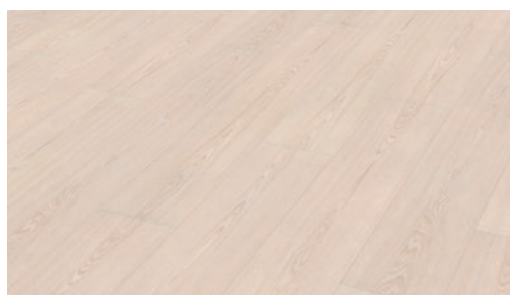

## Vinylové podlahy s velkým potenciálem

„Líbí se mi tento odstín a tento ještě víc. Ale možná nejhezčí je ten vedle něj nebo ten vlevo?“ Pozor, právě takové dilema můžete mít, pokud se rozhodnete vybrat si svou vinylovou podlahu v rámci kolekce Grand Floor/Grand Floor Click. Každopádně ať vyberete kterýkoliv z dřevěných dekorů, litovat nebudete. S nášlapnou vrstvou 0,4 mm jsou tyto podlahy vhodné jak do domácností, tak i do mírně zatěžovaných komerčních prostor, kde svou funkci plní na maximum.