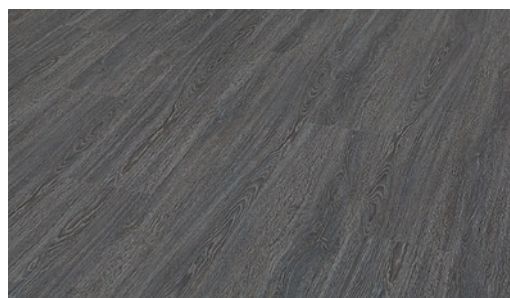

5511 Jasan Elegant
184,2 × 1219,2 mm

i LEPENÉ

50860***

4 1 1 58 Dub Stříbrný
228,6 × 1219,2 mm

Technické informace:

Authentic Floor 2,5 mm/0,55 mm: 152,4 × 914,4 mm = 24 lamel/balení = 3,34 m²/228,6 × 1219,2 mm = 12 lamel/balení = 3,34 m²/184,2 × 1219,2 mm = 15 lamel/balení = 3,37 m²/60 balení/paleta/cca 14,8kg/balení/cca 888 kg/paleta/

Zátěž: 23-33, +42

jemná mikro 4V