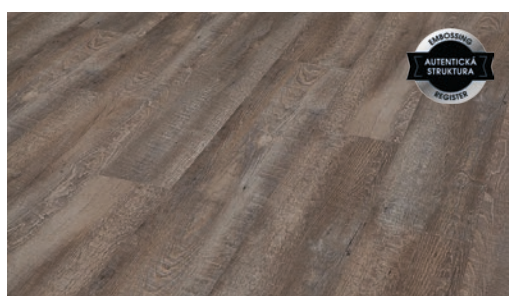

2801 Dub Whiskey
228,6 × 1219,2 mm

LEPENÉ

104** + 55960,
24958***
+ 38****

2803 Dub Postaršený
228,6 × 1219,2 mm