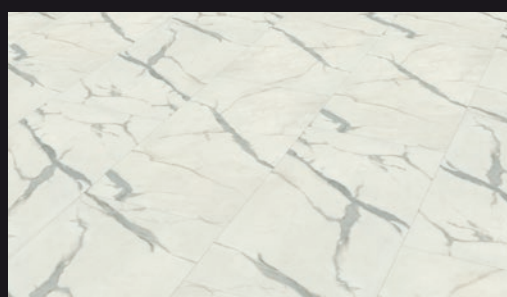

Design Stone 9981 Marble White

**9980 Grafite Black**  
457,2 × 914,4 mm / 450 × 900 mm

**9981 Marble White**  
457,2 × 914,4 mm / 450 × 900 mm

9974 Travertine Classic  
304,8 × 609,6 mm / 300 × 600 mm

9971 Ornament Grey  
304,8 × 609,6 mm / 300 × 600 mm