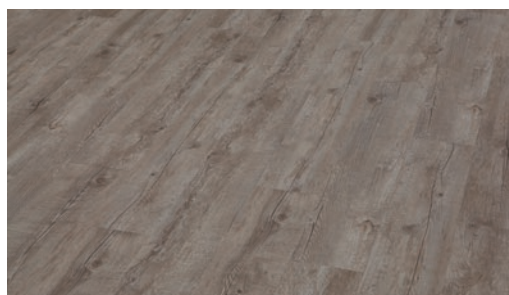

104\*\*  
+ 56870\*\*\*  
+ 23\*\*\*\*

**2854 Jasan Rustik**

228,6 × 1219,2 mm / 180 × 1210 mm

**i** LEPENÉ

86\*\*  
+ 22821\*\*\*  
+ 32\*\*\*\*

**5502 Dub Americký**

184 × 950 mm

**i** LEPENÉ