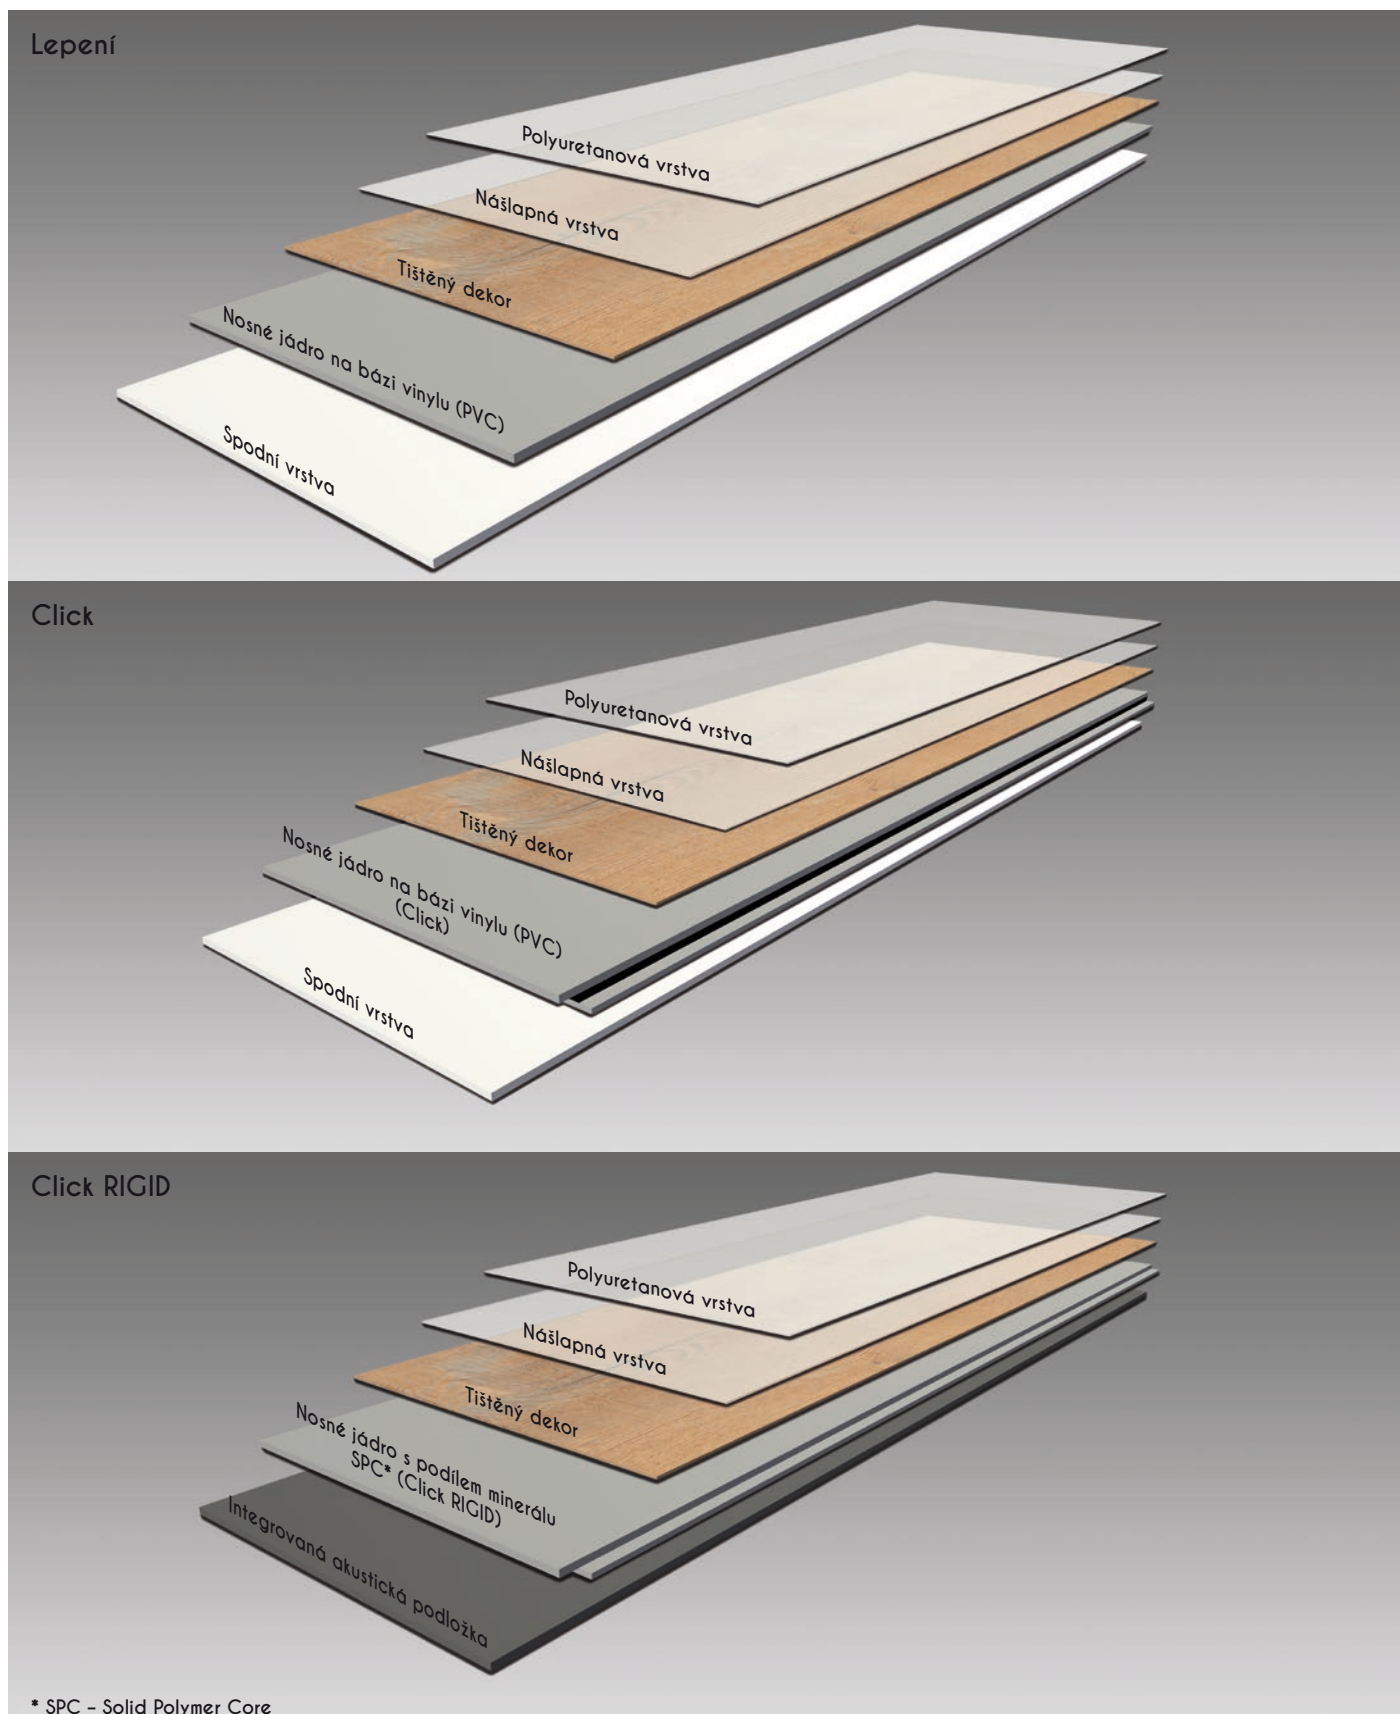

Složení vinylu

Skladby jednotlivých vrstev jsou tepelně slisované do jednoho pevného a funkčního celku.

DESIGN A ODOLNOST, EXTRÉMNÍ STABILITA
JEDNODUCHÁ ÚDRŽBA
VÝBORNÝ TEPELNÝ A ZVUKOVÝ IZOLANT
LZE POKLÁDAT NA PODLAHOVÉ TOPENÍ
PRAKTICKÝ A PŘÍJEMNÝ NA DOTEK