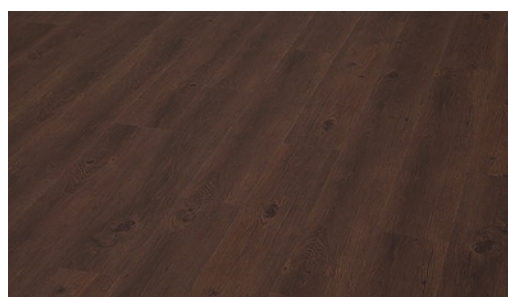

☒ LEPENÉ

mikro 4V

☐ CLICK 0,55

22** + 24892,
24580***
+ 13****

1506 Dub Karolína

152,4 × 914,4 mm / 180 × 1210 mm