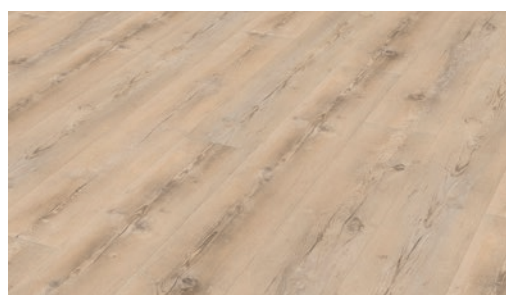

LEPENÉ

CLICK

48**
+ 24142***
+ 26****

40003 Borovice Severská

228,6 × 1524 mm / 222,3 × 1517,7 mm