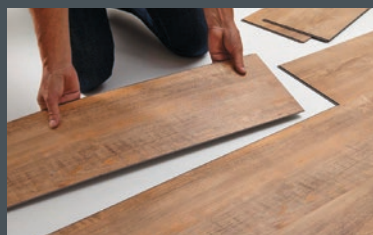

Loose Lay: Při pokládce vinylových podlah Loose Lay začněte u nejdelsí stěny a lamely pokládejte řadu po řadě. Po obvodu podlahy je nutné lamely zafixovat použitím **PCI Univerzální fixace UFX 382** a nechat dilatační spáru širokou 5 až 10 mm, aby při případných teplotních výkyvech nedošlo k deformaci podlahové krytiny. Po pokládce podlahu zaválcujte, aby se pod jednotlivé lamely nedostal vzduch. V místech, která přiléhají k vlhkým místnostem nebo vstupním dveřím, je nutné zatříť řezné hrany lamel vhodným tmelícím prostředkem.

Všeobecné podmínky

Teplota v interiéru by měla být v rozmezí 18–25 °C. V letních měsících max. 27 °C. V tomto doporučeném rozmezí teplot jsou podlahoviny v připraveném rovnovážném stavu, kdy nedochází k extrémním objemovým změnám.

Poznámka

U vstupních dveří doporučujeme čistící zónu, aby se zabránilo poškrábání nebo opotřebení povrchu podlahy. Barvy na vlasy, látky obsahující alkohol a jód a desinfekce mohou nenávratně obarvit povrch podlahy. Proto je při kontaktu s podlahovou krytinou rychle setřete. Cigaretové nedopalky mohou nenávratně poškodit povrch podlahové krytiny. U kancelářských židlí doporučujeme použít podložku pod kolečkové židle. Tato podložka chrání Vaši podlahu a roznáší váhu na větší plochu.

Univerzální podložka Floor Forever pod vinyl Click

- nutná pro vinylové podlahy Click
- tlumí kročejový hluk o 18 dB
- vyrovnává drobné nerovnosti
- tepelný odpor 0,01 m²K/W