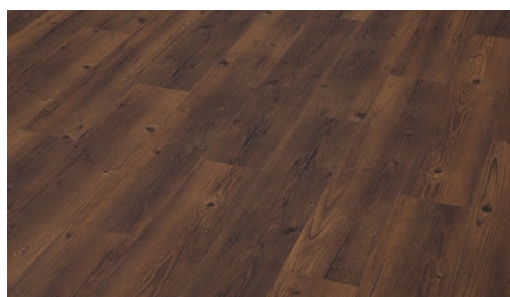

☐ LEPENÉ

mikro 4V

☐ CLICK 0,55

26, 112**
+ 24580***
+ 13****

1505 Douglasie Tmavá

152,4 × 914,4 mm / 222,3 × 1212,9 mm