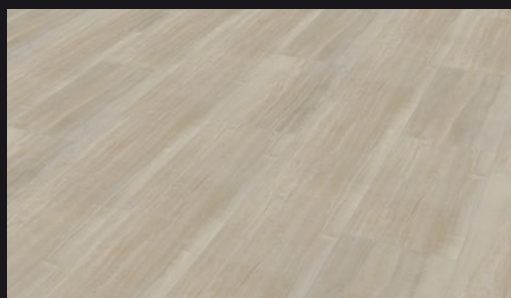

9974 Travertine Classic
304,8 × 609,6 mm / 300 × 600 mm