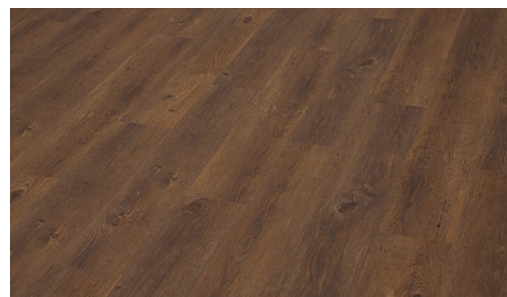

✓ LEPENÉ

mikro 4V

i CLICK 0,55

26**
+ 24570***
+ 11****

1504 Douglasie Antik

152,4 × 914,4 mm / 222,3 × 1212,9 mm