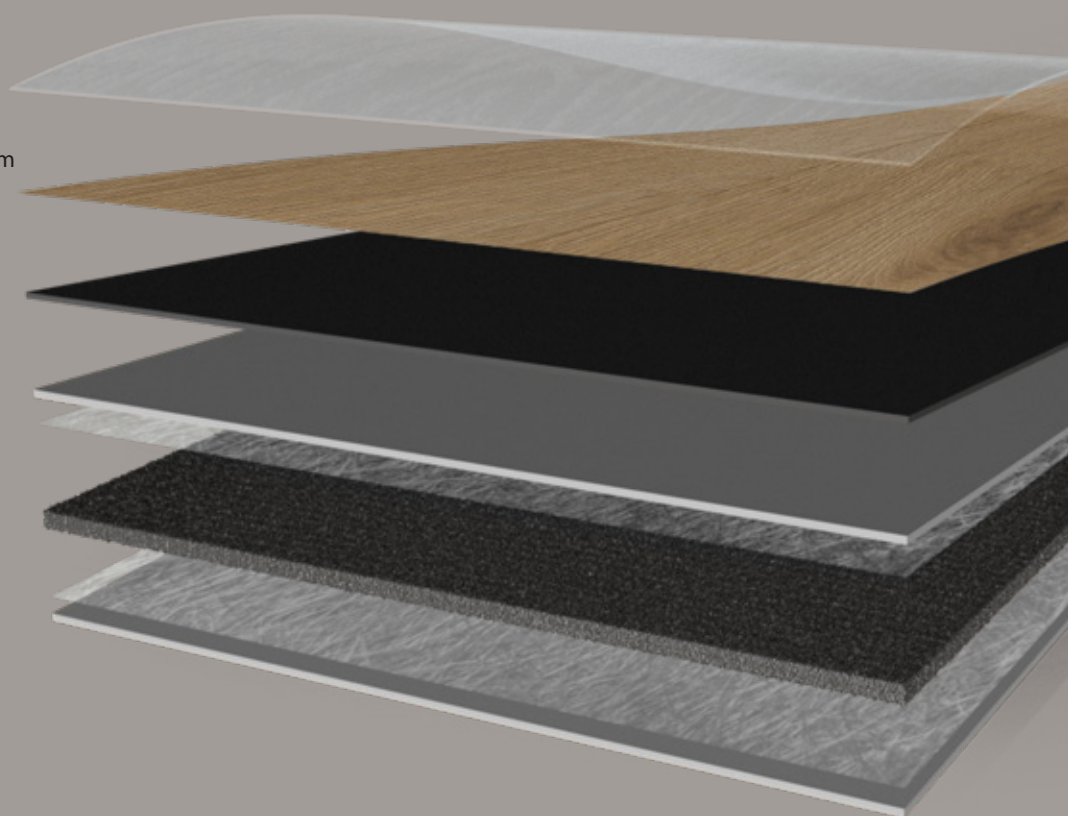

Najděte podlahu,
která odpovídá
vaší osobnosti

balterio

no ordinary floors

Čistá nekompromisní kvalita

VYSOCE VÝKONNÁ OCHRANNÁ VRSTVA

- Extra matná povrchová úprava
- Odolnost proti poškrábání a skvrnám

VRSTVA S DEKOREM VE VYSOKÉM ROZLIŠENÍ

Pro krásný a realistický vzhled

MĚKKÁ VRSTVA

Skvělé pohodlí a akustika:
měkká a tichá

SILNÉ TVRDÉ JÁDRO SLOŽENÉ Z VÍCE MATERIÁLŮ

- Žádné kopírování
nerovností
- Malá míra otlaků

VYROBENO V BELGII

Nová vícevrstvá prkna a dlaždice Rigid Vinyl kombinují výjimečnou pevnost a dokonalé pohodlí. Každá vrstva přináší jasnou výhodu: pevnost, měkkost a ticho, přitažlivý vzhled a vysokou funkčnost.

VÍCEVRSTVÁ PODLAHA

Některé podlahy Rigid Vinyl jsou pevné, mají však špatnou akustiku a některé podlahy Rigid Vinyl jsou měkké a tiché, nejsou však příliš funkční v oblasti odolnosti proti nárazům, otlakům a eliminaci prokreslení nerovností. Balterio kombinuje výhody obou typů v jedné nové vícevrstvé podlaze Rigid Vinyl, která je: pevná, měkká a tichá, má přitažlivý vzhled a je vysoce funkční.

ŽÁDNÉ KOPÍROVÁNÍ NEROVNOSTÍ POVRCHU

Jádro podlahy Rigid Vinyl složené z více materiálů zabraňuje přenosu menších nedokonalostí podkladu: žádná nerovnost, malé mezery nebo boule se neprojeví na povrchu podlahy, tak mimořádně silná podlaha to je.