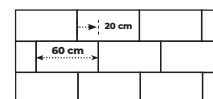

ZAČNĚTE CHYTŘE SE SPRÁVNOU PODLOŽKOU

Skvělé výsledky začínají dobrou přípravou. Podložka Balterio je před instalací podlahy Rigid Vinyl nepostradatelná. Vyrovňuje nepravidelnosti podkladu a má úžasný efekt tlumení hluku.

Zvolte správnou podložku

BASIC

Kvalitní podložka pro všestranné instalace podlah Rigid Vinyl Balterio.

TRANSITSTOP

Kvalitní podložka s maximálním tlumením kročejového hluku pro podlahy Rigid Vinyl Balterio.

Tlumí zvuk vznikající při chůzi

Tlumí kročejový zvuk

**Tloušťka
Plocha**

Vyrovnaní podkladu

Podlahové vytápění

Podlahové chlazení

BASIC

✓

-18 dB

1 mm
15 m²

✓

0,02 m²K/W

✓

✓

TRANSITSTOP

✓

-20 dB

2 mm
15 m²

✓

0,046 m²K/W

✓

✓

INSTALACE? STEJNĚ JEDNODUCHÁ JAKO NAPOČÍTAT DO TŘÍ

Díky systému Uniclic je instalace podlahy Rigid Vinyl nesmírně jednoduchá. Technologie zámkového systému spojuje rychlou a snadnou instalaci se silným zámkem od jednoho prkna (nebo dlaždice) k dalšímu.

Se systémem Uniclic lze prkna (nebo dlaždice) vzájemně zamknout i v horizontálním směru, což je ideální pro instalaci pod dveřmi, radiátory apod. Žádný jiný zámkový systém se nemůže měřit s jeho jednoduchostí a efektivitou. Použijte instalační soupravu Balterio.

UNICLIC
PATENTED TECHNOLOGY

Prkna Rigid Vinyl pokládejte náhodně

Svislé spoje by se měly střídat v náhodném vzoru s posunem minimálně 20 cm.

Metodická instalace prken Rigid Vinyl

Svislé spoje by se měly střídat s polovičním posunem (1) nebo třetinovým posunem (2).

(1)

(2)

UŽÍVEJTE SI PODLAHU PO MNOHO LET

Prostředek Balterio UltraClean byl speciálně vyvinut pro podlahy Balterio. Pečlivě čistí povrch podlahy a udržuje její originální vzhled po mnoho let. Na podlaze nezůstávají žádné zbytkové vrstvy čistícího prostředku.