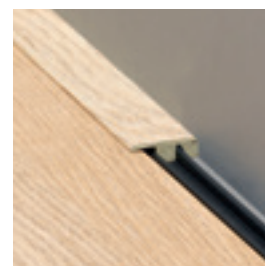

3. Koncový profil
1850 X 33,4 X 12,5 MM