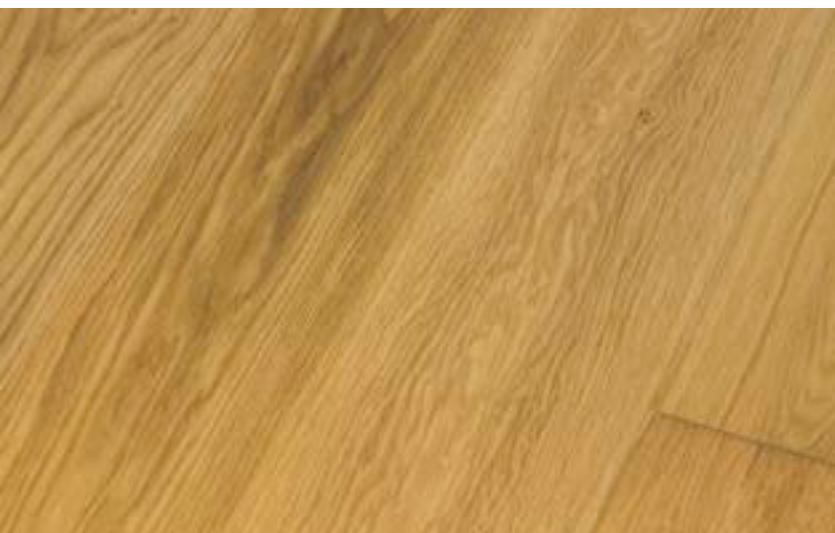

Dub Eleganz (Selekt/Natur)

Tloušťka: 14 mm

Rozměr: 190 × 1860 mm

Nášlapná vrstva: 3 mm

V-spára: mikro 4V

Spojení: click

Povrchová úprava	Cena/m²	Akční cena/m²	Pozn.
jemně kartáčovaný, přírodní olej nebo bez povrchové úpravy	1 880 Kč	1 690 Kč	☐
Barevné povrchové úpravy na straně 8-9			

Rozměr: 220 × 1830/1900/2190/2200 mm – příplatek 100 Kč/m²