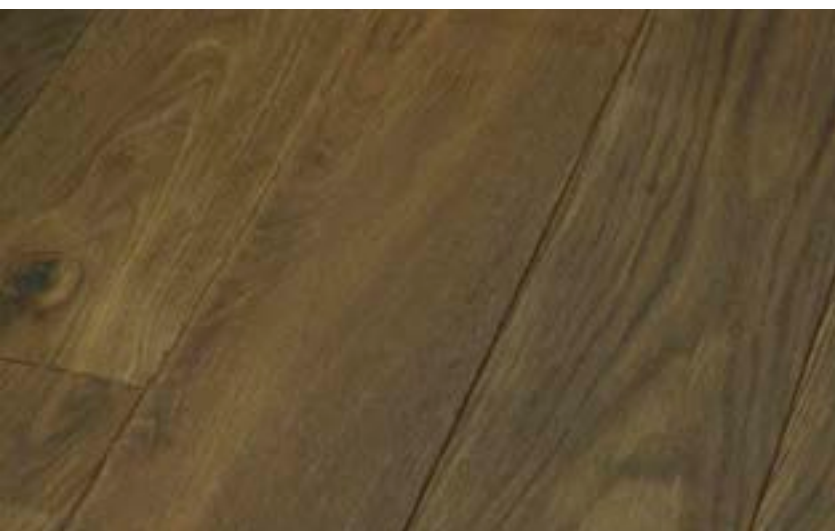

Dub Zakouřený Natur/Rustik

Tloušťka: 20 mm

Rozměr: 160 × 500–2000 mm

V-spára: mikro 4V

Spojení: pero-drážka

Povrchová úprava	Cena/m²	Pozn.
jemně kartáčovaný, přírodní olej s voskem	1 873 Kč	☐