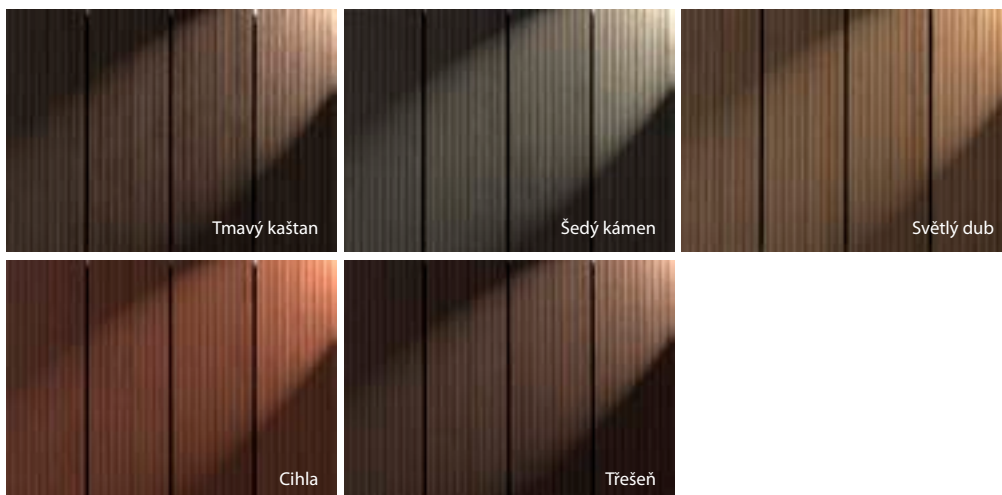

Tloušťka	Povrch	Cena/m ²	Pozn.
27 mm	jemná drážka/hladký	760 Kč	☐

Terasy WPC

Profil	Rozměr	Cena/m ²	Akční cena/m ² *	Pozn.
Komorový profil HOME – broušený	28 × 147 × 4000 mm	1 245 Kč	–	i
Plný profil MASSIVE – broušený	21 × 161 × 4000 mm	1 710 Kč	–	☐
Plný profil GRAND MASSIVE – embosovaný	21 × 161 × 4000 mm	1 896 Kč	1 710 Kč	☐