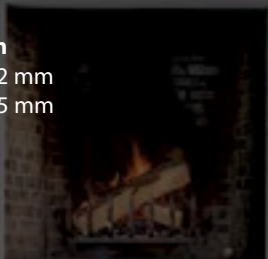

Dub Legend (Rustik) (Krátké formáty)

Novinka

Tloušťka: 10,8 mm
Rozměr: 165 × 1182 mm
Nášlapná vrstva: 2,5 mm
V-spára: mikro 2V
Spojení: click

Povrchová úprava

Cena/m²

Pozn.

jemně kartáčovaný, UV olej

1 080 Kč