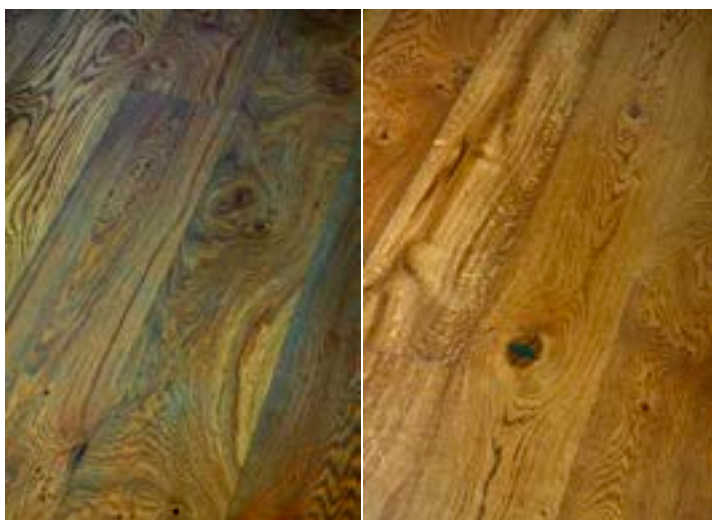

Jemně kartáčovaný,
barevný olej Montagne

Jemně kartáčovaný,
barevný olej Deserto
(nelze Dub Rustik LIFE)