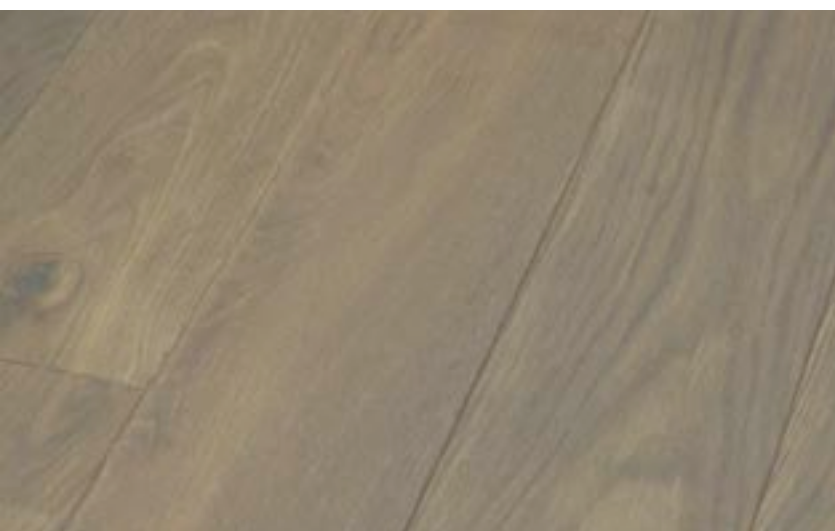

Dub Zakouřený Natur/Rustik

Tloušťka: 20 mm

Rozměr: 160 × 500–2000 mm

V-spára: mikro 4V

Spojení: pero-drážka

Povrchová úprava	Cena/m²	Pozn.
jemně kartáčovaný, bílý olej 22%	1 873 Kč	☐