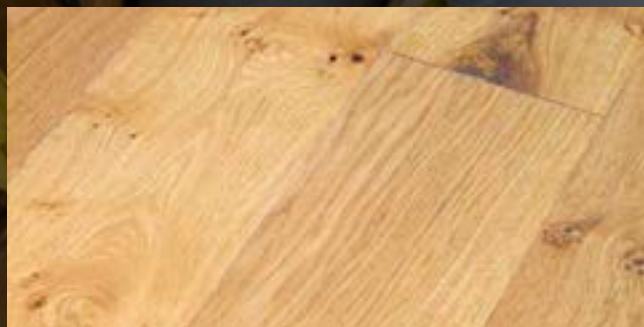

Rozměr: 220 × 1830/1900/2190/2200 mm – příplatek 100 Kč/m²

Dub Provence (Rustik), přírodní olej

Dřevěné podlahy s osobitým vzhledem

INSPIRATION 
WOOD
FLOOR
FOREVER

Líbí se vám dřevěné podlahy, které nezaprou svůj přírodní původ? Podlahy, které zdobí suky dodávající materiálu cennou jedinečnost? Pak je pro vás jako stvořený Dub Rustik LIFE či Dub Provence (Rustik), které svým rustikálním tříděním dodávají každému interiéru neodolatelný přírodní vzhled. Méně sukatý je Dub Naturelle, zlatá střední cesta, pokud ve svém výběru váháte. Pokud ale dáváte přednost modernějším interiéřům, pak je pro vás tou pravou volbou Dub Eleganz. Nic nenahradí energii dřeva, jeho autentický vzhled a pocit luxusu.