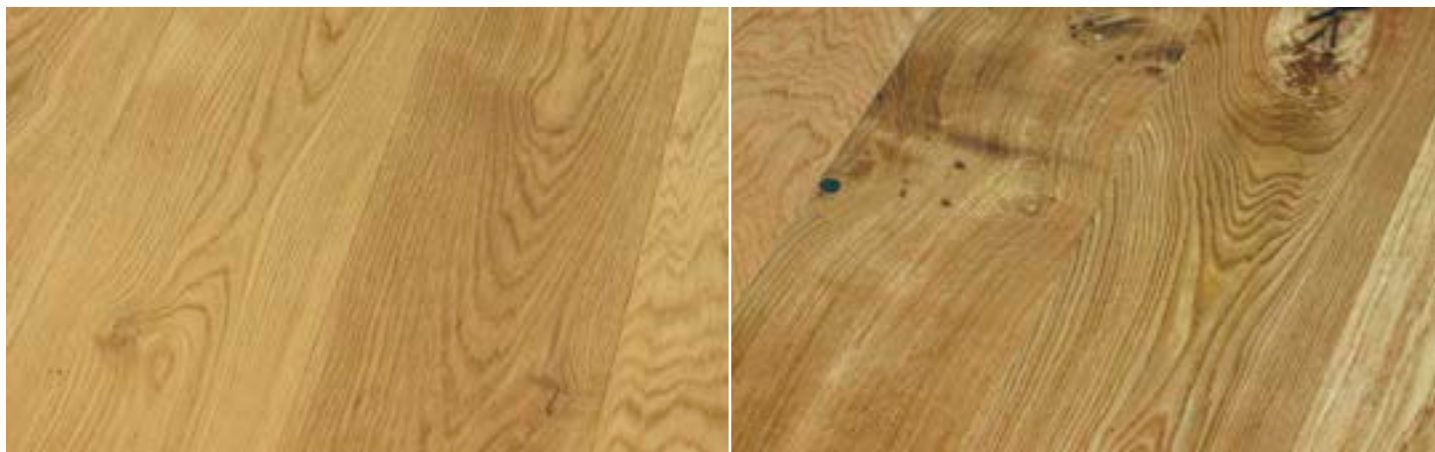

Třídění

Dub Natur

Výběrové třídění, drobné suky a očka zarostlých suků, přírodní struktura a barevnost, bez běle a tmavých záběhů. Zkrátka pro ty, kteří chtějí výběrové a čisté třídění.

Dub Rustik

Velmi rustikální třídění, velké suky bez omezení, lehké nebo zatmelené trhliny v suku nebo na povrchu. Hodně barevné dřevo s drobnými záběhy běle. Zkrátka krásné dřevěné podlahy se vším, co k dřevu patří.

Dřevo je přírodní produkt a může měnit barvu a strukturu. Ne všechny vlastnosti dřeva lze ukázat na obrázku nebo vzorku. Vyobrazení představuje pouze určité vodítko. Dřevěné podlahy jsou přírodním výrobkem a nelze je poměřovat se stejnoměrností výrobků z umělých hmot. I přes přísnou kontrolu se u jednotlivých prken mohou objevit „chybná“ místa, která byla při třídění přehlédnuta nebo považována za bezvýznamná jako například lehké výsušné trhliny, rozštípnuté nebo vypadlé suky, nepravidelnosti v barvě a struktuře atd. Tyto „chyby“ přírody nelze u dřevěných podlah nikdy úplně vyloučit. Mnozí si myslí, že by úplně vyloučeny ani být neměly, protože jsou dobré k tomu, aby odlišily podlahy z pravého dřeva od jejich umělých imitací.

Obvodové lišty KGM

Dřevěná podlaha vybrána?

V tom případě zbývá už jen zvolit obvodovou lištu, která dokonale podtrhne krásu vašeho interiéru a umocní dojem z dřevěné podlahy. Naše obchodní síť nabízí široké spektrum lišt KGM by Floor Forever, mezi nimiž najdete tu pravou. Nechte se inspirovat našimi nejprodávanějšími lištami!