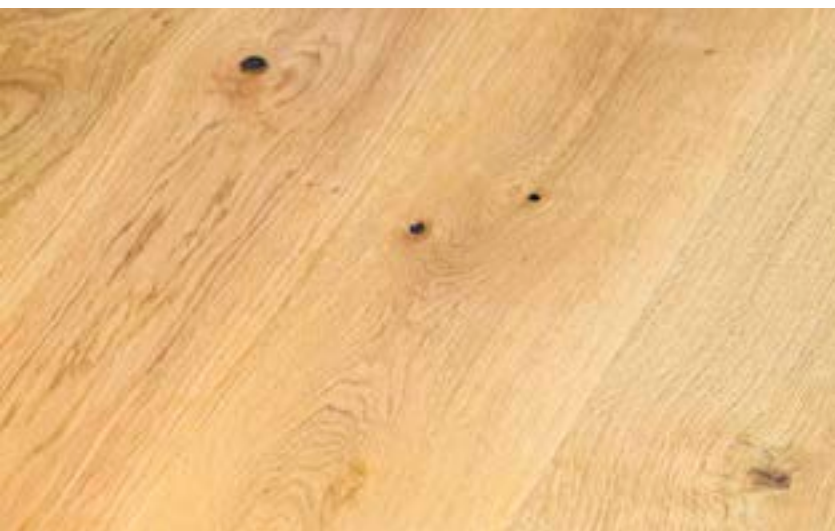

Dub Naturelle (Natur/Rustik)

Tloušťka: 14 mm

Rozměr: 190 × 1830/1900/2190/2200 mm

Nášlapná vrstva: 3,6 mm

V-spára: mikro 4V

Spojení: click

Povrchová úprava	Cena/m²	Akční cena/m²	Pozn.
jemně kartáčovaný, přírodní olej nebo bez povrchové úpravy	1 620 Kč	1 560 Kč	☐
Barevné povrchové úpravy na straně 8-9			

Rozměr: 220 × 1830/1900/2190/2200 mm – příplatek 100 Kč/m²