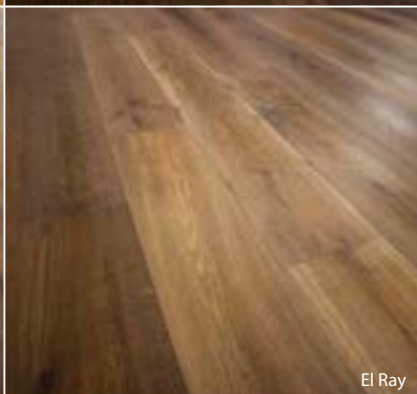

Dub Markant (Rustikal)

Tloušťka: 15 mm

Rozměr: 220 × 600–2400 mm

Nášlapná vrstva: 4 mm

V-spára: 4V

Spojení: pero-drážka

Povrchová úprava	Popis	Cena/m²	Pozn.
Partagas	hrubě kartáčovaný, kouřový, UV olej		
Lavendel	hrubě kartáčovaný, zakouřený, barevný olej, UV olej	2 220 Kč	☐
Fleuris	kartáčovaný, zakouřený, bílý olej, UV olej		
El Ray	hladký, katrovaný, zakouřený, barevný olej, UV olej	2 240 Kč	☐
Roble Prima	hrubě kartáčovaný, vzhled přírodního dubu bez povrch. úpravy, UV olej	2 260 Kč	☐
Inferum	kartáčovaný, přírodní olej s voskem	2 460 Kč	☐

Dub Markant (Rustikal)

Tloušťka: 15 mm

Rozměr: 190 × 600–2400 mm

Nášlapná vrstva: 4 mm

V-spára: 4V

Spojení: pero-drážka

Povrchová úprava	Popis	Cena/m²	Pozn.
Paedor	hrubě kartáčovaný, UV olej	2 290 Kč	☐
Ombra	kartáčovaný, zakouřený, bílý olej, UV olej	2 150 Kč	☐