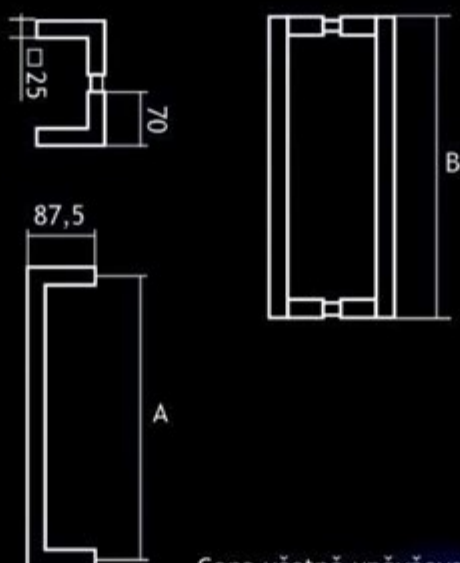

NEREZ MADLA PRO SKLENĚNÉ A DŘEVĚNÉ DVEŘE

Cena včetně upěvňovacího setu.

87....	A	B	Cena bez DPH	s DPH 21%	ø sklo	ø dřevo
87 250250	250 mm	275 mm	1850,- Kč	2239,- Kč	13 mm	9 mm
87 250300	300 mm	325 mm	1910,- Kč	2312,- Kč	13 mm	9 mm
87 250350	350 mm	375 mm	2082,- Kč	2520,- Kč	13 mm	9 mm
87 250450	450 mm	475 mm	2184,- Kč	2643,- Kč	13 mm	9 mm
87 250600	600 mm	625 mm	2565,- Kč	3104,- Kč	13 mm	9 mm
87 250900	900 mm	925 mm	3183,- Kč	3852,- Kč	13 mm	9 mm