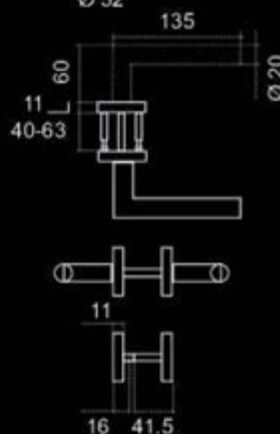

PROTIPOŽÁRNÍ KOVÁNÍ

SÍLA DVEŘÍ 40 - 65mm, čtyřhran 9x9mm

04001021H

bez DPH s DPH 21%
Kl+Kl PZ 1190,- Kč 1440,- Kč

04001421H

bez DPH s DPH 21%
Kl+Kl PZ 1390,- Kč 1682,- Kč

DIN 18273: 1997 - 12

04901021

bez DPH s DPH 21%
Kl-Kl PZ 1090,- Kč 1319,- Kč

04901421

bez DPH s DPH 21%
Kl+Kl PZ 1290,- Kč 1561,- Kč

EUROLATON