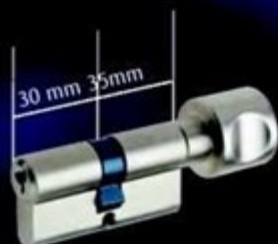

STAVEBNÍ VLOŽKY

BEZPEČNOSTNÍ VLOŽKA BT3 KNOFLÍK

ES 30/35 K NI	bez DPH 650,- Kč	s DPH 21% 786 Kč	na obj.
Přestavba na jiný rozměr	320,- Kč	387 Kč