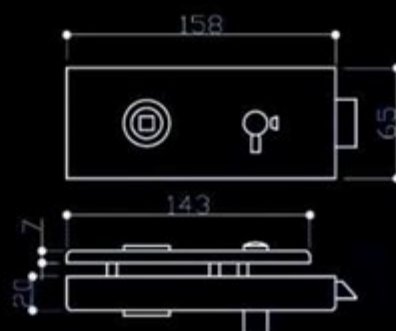

2020 GK

bez DPH: 1710,- Kč
s DPH 21% 2069,- Kč