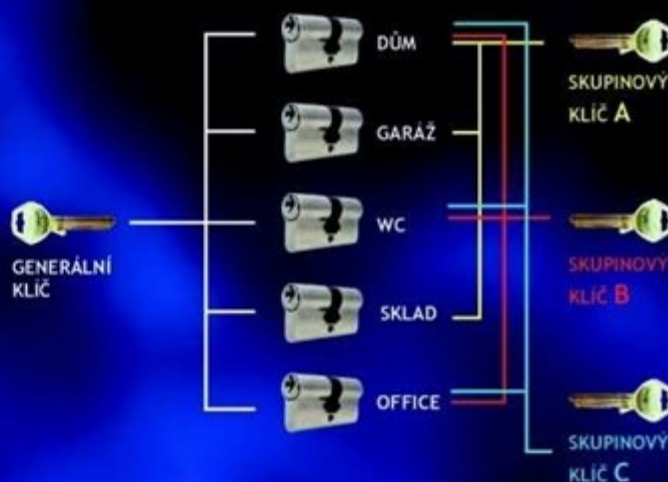

SYSTEM GENERÁLNÍHO KLÍČE

Cena dle specifikace

		Cena bez DPH	Cena včetně 21% DPH
EURO Xstar	30/30	932,- Kč	1 128,- Kč
EURO Xstar	30/35	932,- Kč	1 128,- Kč
EURO Xstar	30/35K	1 092,- Kč	1 321,- Kč
EURO Xstar	30/40	980,- Kč	1 186,- Kč
EURO Xstar	30/45	1 028,- Kč	1 244,- Kč
EURO Xstar	30/50	1 076,- Kč	1 302,- Kč
EURO Xstar	35/35	980,- Kč	1 186,- Kč
EURO Xstar	35/40	1 028,- Kč	1 244,- Kč
EURO Xstar	40/40	1 076,- Kč	1 302,- Kč
EURO Xstar	40/45	1 124,- Kč	1 360,- Kč
EURO Xstar	40/50	1 172,- Kč	1 418,- Kč
EURO Xstar	40/55	1 220,- Kč	1 476,- Kč