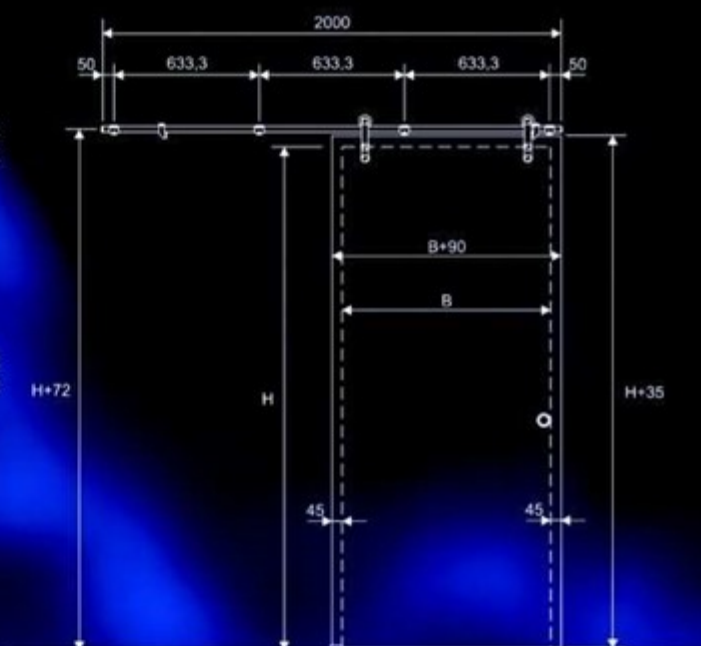

KOMPONENTY SAMOSTATNĚ

405-5
vodící trn

bez DPH 560,- Kč
s DPH 21% 678,- Kč

402-1
držák na stěnu
nerez mat

bez DPH 730,- Kč
s DPH 21% 874,- Kč

405-2
pojezd nerez mat

bez DPH 3460,- Kč
s DPH 21% 4187,- Kč

402-9
spojovací díl
pro tyč 252

bez DPH 280,- Kč
s DPH 21% 339,- Kč

252
trubka délka 2000 mm, ø 25 mm, síla 2 mm

bez DPH 1710,- Kč
s DPH 21% 2069,- Kč