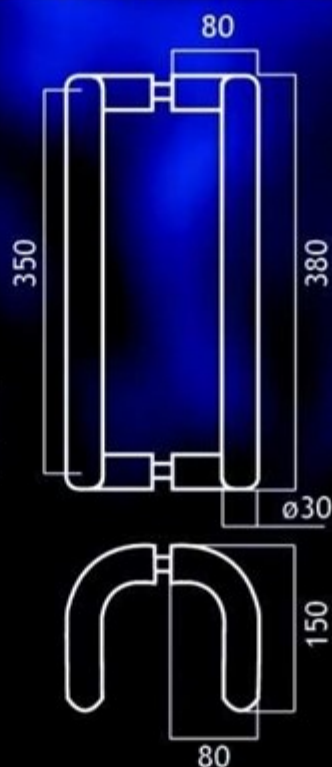

NEREZ MADLA PRO SKLENĚNÉ A DŘEVĚNÉ DVEŘE

Cena včetně upěvňovacího setu.

17....	Cena bez DPH	s 21% DPH	ø sklo	ø dřevo
17601	1850,- Kč	2239,- Kč	13 mm	9 mm