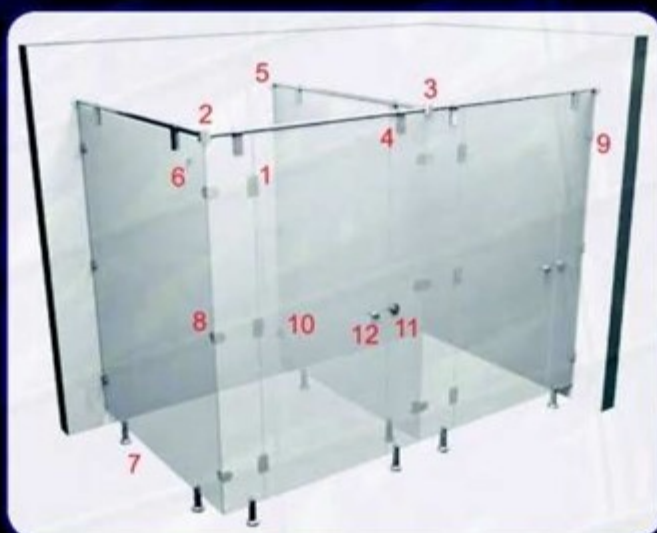

DRŽÁK STĚNY 590-13mm (10)

DRŽÁK STĚNY 590-18mm (10)

bez DPH: 199,- Kč  
s DPH 21%: 241,- Kč

DRŽÁK STĚNY 599-13mm (9)

DRŽÁK STĚNY 599-18mm (9)

bez DPH: 129,- Kč  
s DPH 21%: 156,- Kč

SPOJOVACÍ DÍL 602 (2)

bez DPH: 399,- Kč  
s DPH 21%: 483,- Kč  
Ø 25mm