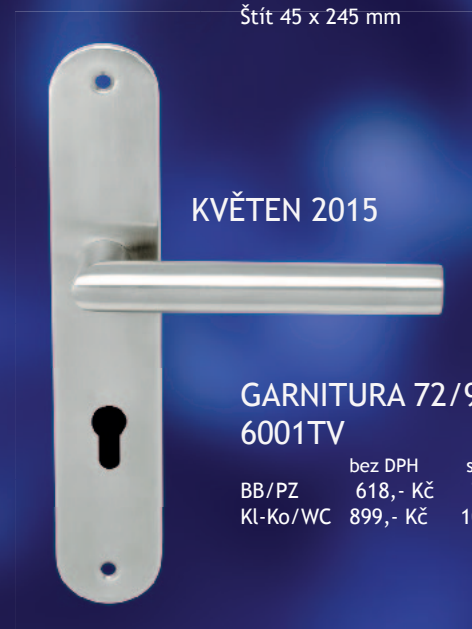

**GARNITURA 8503**

	bez DPH	s DPH 21%
PZ	640,- Kč	745,- Kč
Kl+Ko	832,- Kč	1007,- Kč

**8145** ø 52 mm

Koule pevná

	bez DPH	s DPH 21%
	560,- Kč	678,- Kč

**8511**

Kl+Ko pevná

Kl+Ko otočná

	bez DPH	s DPH 21%
	1320,- Kč	1597,- Kč
	1320,- Kč	1597,- Kč

**8116**

bez DPH

160,- Kč

s DPH 21%

194,- Kč

## NEREZ ŠTÍTY CELOKOVOVÉ

**GARNITURA 72/90mm  
6001**

	bez DPH	s DPH 21%
BB/PZ	799,- Kč	967,- Kč
Kl-Ko/WC	1334,- Kč	1330,- Kč
Plný štít	799,- Kč	967,- Kč

Štít 45 x 245 mm

**GARNITURA 72/90mm  
6003**

	bez DPH	s DPH 21%
BB/PZ	799,- Kč	967,- Kč
Kl-Ko/WC	1334,- Kč	1330,- Kč
Plný štít	799,- Kč	967,- Kč

Štít 45 x 245 mm

KVĚTEN 2015

**GARNITURA 72/90mm  
6001TV**

	bez DPH	s DPH 21%
BB/PZ	618,- Kč	745,- Kč
Kl-Ko/WC	899,- Kč	1088,- Kč

KVĚTEN 2015

**GARNITURA 72/90mm  
6003TV**

	bez DPH	s DPH 21%
BB/PZ	618,- Kč	745,- Kč
Kl-Ko/WC	899,- Kč	1088,- Kč