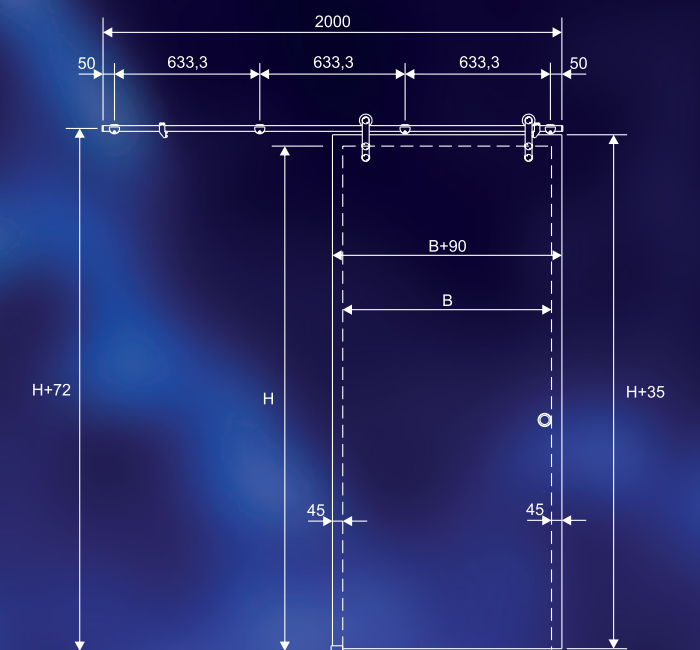

EUROLATON®