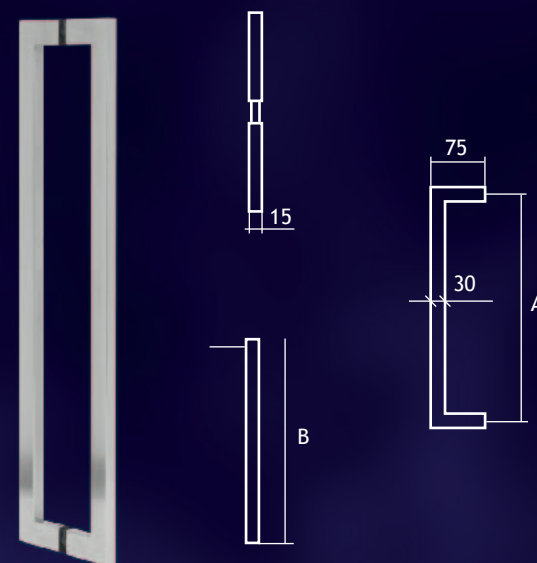

# NEREZ MADLA PRO SKLENĚNÉ A DŘEVĚNÉ DVEŘE

17601

Cena bez DPH    s DPH 21%  
1850,- Kč    2239,- Kč

87.....	A	B	Cena bez DPH	s DPH 21%
87 25 0250	250 mm	275 mm	1850,- Kč	2239,- Kč
87 25 0300	300 mm	325 mm	1910,- Kč	2312,- Kč
87 25 0350	350 mm	375 mm	2082,- Kč	2520,- Kč
87 25 0450	450 mm	475 mm	2184,- Kč	2643,- Kč
87 25 0600	600 mm	625 mm	2565,- Kč	3104,- Kč
87 25 0900	900 mm	925 mm	3183,- Kč	3852,- Kč