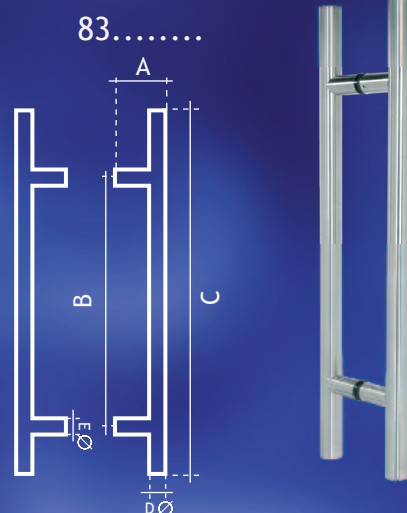

83.....	A	B	C	D ø	E ø	Cena za pár	jednostr.	s 21% DPH
83300350	75	350	550	30	25	1225,- Kč	1225,- Kč	1483,- Kč
83300450	75	450	650	30	25	1477,- Kč	1477,- Kč	1788,- Kč
83300600	75	600	800	30	25	1875,- Kč	1875,- Kč	2269,- Kč
83300900	75	900	1100	30	25	2426,- Kč	2426,- Kč	2936,- Kč
83301800	75	1800	2000	30	25	4013,- Kč	4013,- Kč	4856,- Kč
83302000	75	2000	2200	30	25	4504,- Kč	4504,- Kč	5450,- Kč