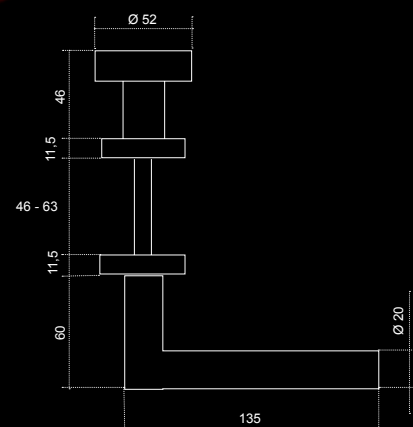

# PROTIPOŽÁRNÍ KOVÁNÍ SÍLA DVEŘÍ 40 - 65mm

**NOVINKA**

**GARNITURA 04001 021H**

bez DPH s DPH 21%  
 Kl+Ko PZ 1190,- Kč 1440,- Kč

**GARNITURA 04001 421H**

bez DPH s DPH 21%  
 Kl+Ko PZ 1390,- Kč 1682,- Kč

**GARNITURA 04901 021**