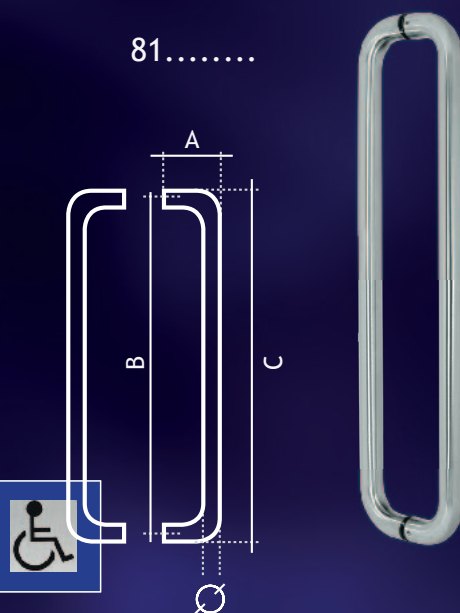

NEREZ MADLA PRO SKLENĚNÉ A DŘEVĚNÉ DVEŘE

ø vrtání sklo: 13 mm
dřevo: 9 mm

81.....	A	B	C	ø	Cena za pár	jednostr.	s 21% DPH
81200225	70	225	245	20	493,- Kč	nelze	597,- Kč
81200300	70	300	320	20	644,- Kč	nelze	780,- Kč
81200400	70	400	420	20	751,- Kč	nelze	909,- Kč
81200500	70	500	520	20	913,- Kč	nelze	1105,- Kč
81250250	75	250	275	25	649,- Kč	649,- Kč	786,- Kč
81250300	75	300	325	25	746,- Kč	746,- Kč	903,- Kč
81250425	75	425	450	25	1007,- Kč	1007,- Kč	1219,- Kč
81250600	75	600	625	25	1261,- Kč	1261,- Kč	1526,- Kč
81251250	75	1250	1275	25	2414,- Kč	2414,- Kč	2921,- Kč
81300350	80	350	380	30	1010,- Kč	1010,- Kč	1223,- Kč
81300425	80	425	455	30	1248,- Kč	1248,- Kč	1510,- Kč
81300600	80	600	630	30	1556,- Kč	1556,- Kč	1883,- Kč
81300700	75	700	730	30	1950,- Kč	1950,- Kč	2360,- Kč
81300800	75	800	830	30	2200,- Kč	2200,- Kč	2662,- Kč
81301250	80	1250	1280	30	2770,- Kč	2770,- Kč	3352,- Kč