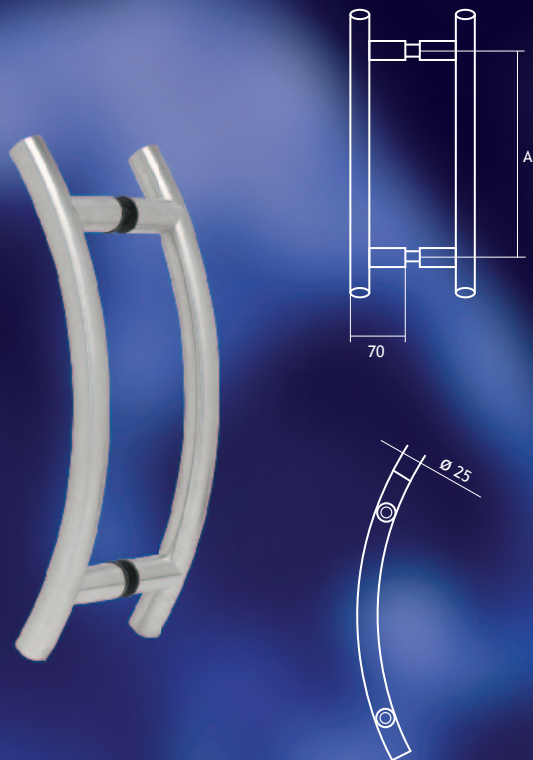

# NEREZ MADLA PRO SKLENĚNÉ A DŘEVĚNÉ DVEŘE

17601

Cena bez DPH    s DPH 21%  
1850,- Kč    2239,- Kč

87.....	A	B	Cena bez DPH	s DPH 21%
87 25 0250	250 mm	275 mm	1850,- Kč	2239,- Kč
87 25 0300	300 mm	325 mm	1910,- Kč	2312,- Kč
87 25 0350	350 mm	375 mm	2082,- Kč	2520,- Kč
87 25 0450	450 mm	475 mm	2184,- Kč	2643,- Kč
87 25 0600	600 mm	625 mm	2565,- Kč	3104,- Kč
87 25 0900	900 mm	925 mm	3183,- Kč	3852,- Kč