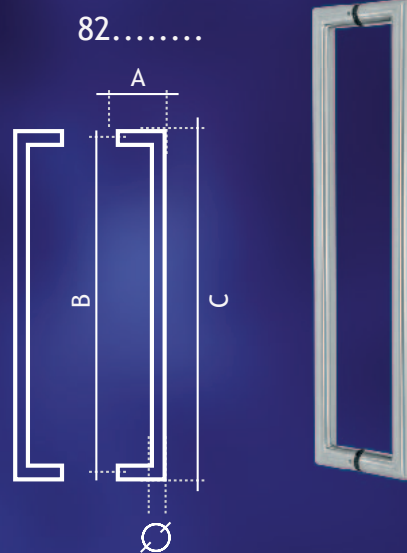

82....	A	B	C	ø	Cena za pár	jednostr.	s 21% DPH
82250250	75	250	275	25	729,- Kč	729,- Kč	883,- Kč
82250300	75	300	325	25	839,- Kč	839,- Kč	1016,- Kč
82250425	75	425	450	25	1076,- Kč	1076,- Kč	1302,- Kč
82250600	75	600	625	25	1384,- Kč	1384,- Kč	1675,- Kč
82251250	75	1250	1275	25	2460,- Kč	2460,- Kč	2977,- Kč
82300350	80	350	380	30	1041,- Kč	1041,- Kč	1260,- Kč
82300425	80	425	455	30	1258,- Kč	1258,- Kč	1523,- Kč
82300600	80	600	630	30	1597,- Kč	1597,- Kč	1933,- Kč
82301250	80	1250	1280	30	2873,- Kč	2873,- Kč	3477,- Kč