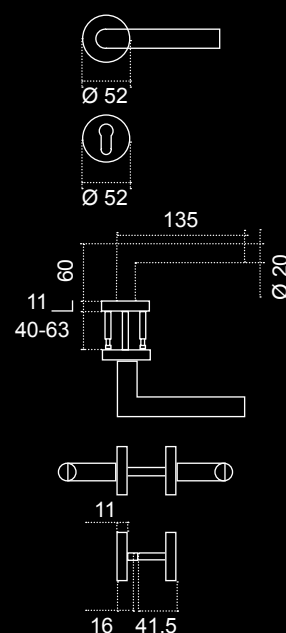

EUROLATON®