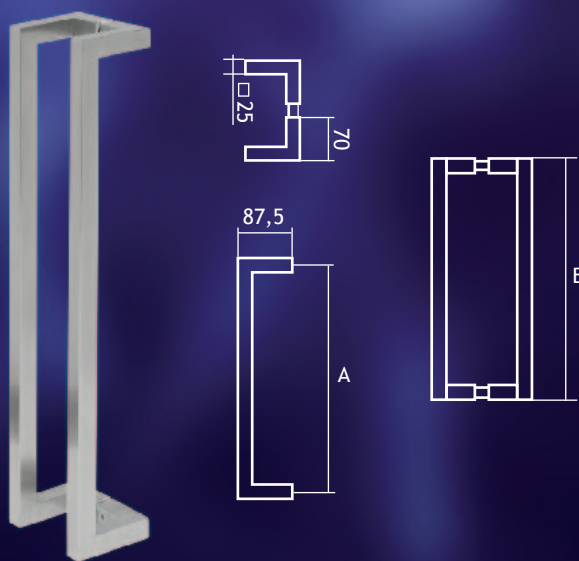

# NEREZ MADLA PRO SKLENĚNÉ A DŘEVĚNÉ DVEŘE

17601

Cena bez DPH    s DPH 21%  
1850,- Kč    2239,- Kč

87.....	A	B	Cena bez DPH	s DPH 21%
87 25 0250	250 mm	275 mm	1850,- Kč	2239,- Kč
87 25 0300	300 mm	325 mm	1910,- Kč	2312,- Kč
87 25 0350	350 mm	375 mm	2082,- Kč	2520,- Kč
87 25 0450	450 mm	475 mm	2184,- Kč	2643,- Kč
87 25 0600	600 mm	625 mm	2565,- Kč	3104,- Kč
87 25 0900	900 mm	925 mm	3183,- Kč	3852,- Kč