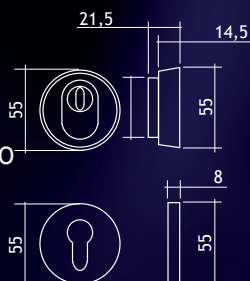

BEZPEČNOSTNÍ KOVÁNÍ TŘ.3
SB 5200 ZA
Bezpečnostní třída 3

KUKÁTKA

Nikl Chrom Bronz Mosaz