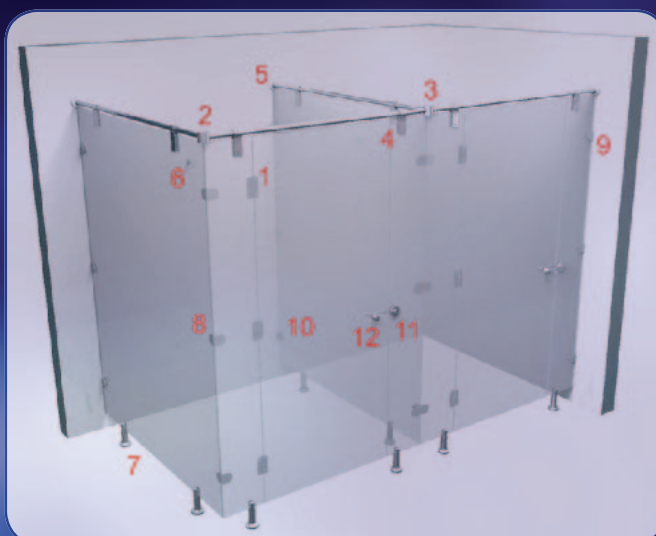

NEREZ KABINOVÉ KOVÁNÍ - WC

bez DPH: 259,- Kč
s DPH 21% 314,- Kč
55 x 90 mm

bez DPH: 299,- Kč
s DPH 21% 362,- Kč
ø 25 x 65 mm

ø 61 mm
ø 32 mm
1V 102 mm
2V 145 mm

bez DPH: 499,- Kč
s DPH 21% 604,- Kč
K 13 mm

ø 65 mm
ø 25 mm

bez DPH: 299,- Kč
s DPH 21% 362,- Kč
ø 25 mm

bez DPH: 199,- Kč
s DPH 21% 241,- Kč
K 13mm ø 25mm

bez DPH: 109,- Kč
s DPH 21% 132,- Kč

bez DPH: 289,- Kč
s DPH 21% 350,- Kč
samozavírací

bez DPH: 199,- Kč
s DPH 21% 241,- Kč
K 13mm

bez DPH: 129,- Kč
s DPH 21% 156,- Kč
K 13mm

bez DPH: 399,- Kč
s DPH 21% 483,- Kč
ø 25mm

SPOJOVACÍ TRUBKA 253

bez DPH: 109,- Kč
s DPH 21% 132,- Kč
3000 mm ø 25mm

bez DPH: 399,- Kč
s DPH 21% 483,- Kč
ø 25mm

ZÁMEK 8203 (11)

bez DPH: 299,- Kč
s DPH 21% 362,- Kč
ø 58 mm

bez DPH: 179,- Kč
s DPH 21% 217,- Kč

EUROLATON®