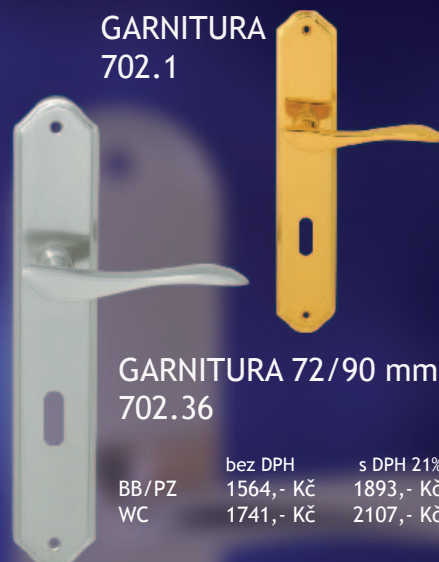

GARNITURA 72/90 mm
673.36 Falcon

GARNITURA
702.1

GARNITURA 72/90 mm
702.36

	bez DPH	s DPH 21%
BB/PZ	1564,- Kč	1893,- Kč
WC	1741,- Kč	2107,- Kč

	bez DPH	s DPH 21%
BB/PZ	700,- Kč	847,- Kč
WC	838,- Kč	1014,- Kč

	bez DPH	s DPH 21%
BB/PZ	700,- Kč	847,- Kč
WC	838,- Kč	1014,- Kč

	bez DPH	s DPH 21%
BB/PZ	1459,- Kč	1766,- Kč
WC	1512,- Kč	1830,- Kč

	bez DPH	s DPH 21%
BB/PZ	480,- Kč	581,- Kč
WC	570,- Kč	690,- Kč

	bez DPH	s DPH 21%
BB/PZ	550,- Kč	666,- Kč
WC	679,- Kč	822,- Kč
Rozeta ø 52 mm		

	bez DPH	s DPH 21%
BB/PZ	1459,- Kč	1766,- Kč
WC	1512,- Kč	1830,- Kč

EUROLATON®