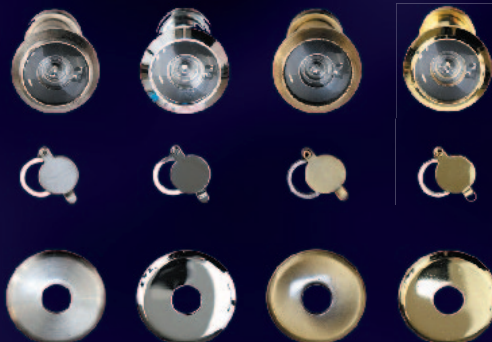

## KUKÁTKA

Nikl Chrom Bronz Mosaz

bez DPH 159,- Kč  
s DPH 21% 193,- Kč