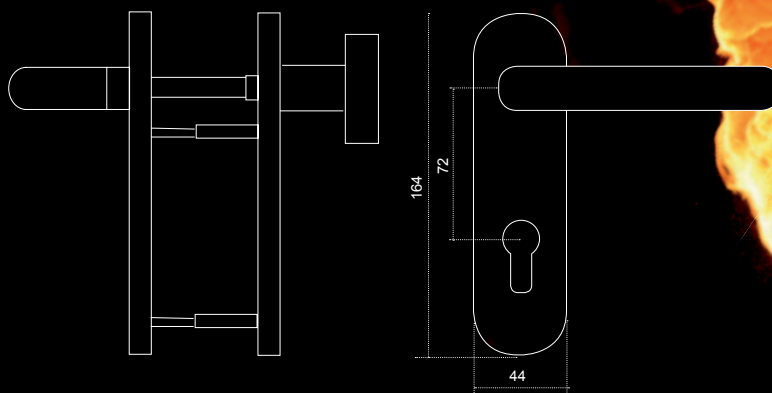

GARNITURA 04003 421H

bez DPH s DPH 21%
Kl+Ko PZ 1390,- Kč 1682,- Kč