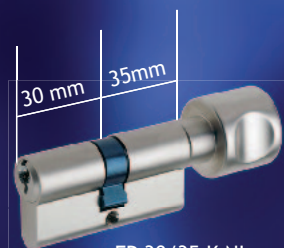

STAVEBNÍ VLOŽKY

STAVEBNÍ VLOŽKA

	bez DPH	s DPH 21%	
EP 30/30 NI	190,- Kč	230,- Kč	na obj.
EP 30/35 NI	190,- Kč	230,- Kč	skladem
EP 30/40 NI	250,- Kč	279,- Kč	na obj.
EP 30/45 NI	265,- Kč	303,- Kč	na obj.
EP 30/50 NI	280,- Kč	339,- Kč	na obj.
EP 35/35 NI	250,- Kč	279,- Kč	na obj.
EP 35/40 NI	265,- Kč	303,- Kč	na obj.
EP 35/45 NI	280,- Kč	339,- Kč	na obj.

STAVEBNÍ VLOŽKA ZAMAK

	bez DPH	s DPH 21%
30/35	149,- Kč	181,- Kč

BEZPEČNOSTNÍ VLOŽKA BT.3

6-stavitková
dle ČSN P ENV 1627

	bez DPH	s DPH 21%	
ES 30/35 NI	460,- Kč	557,- Kč	skladem
ES 30/40 NI	460,- Kč	557,- Kč	na obj.
ES 30/45 NI	500,- Kč	605,- Kč	na obj.
ES 35/35 NI	460,- Kč	557,- Kč	na obj.
ES 35/40 NI	500,- Kč	605,- Kč	na obj.
ES 35/45 NI	519,- Kč	628,- Kč	na obj.

STAVEBNÍ VLOŽKA

VLOŽKA SU

Společný uzávěr
(Jeden klíč pro více vložek)

	bez DPH	s DPH 21%	
EP 30/35 NI SU	220,- Kč	267,- Kč	na obj.
EP 30/40 NI SU	261,- Kč	316,- Kč	na obj.
EP 30/35 knoflík SU	483,- Kč	585,- Kč	na obj.

BEZPEČNOSTNÍ VLOŽKA BT3 KNOFLÍK

	bez DPH	s DPH 21%	
ES 30/35 K NI	630,- Kč	763,- Kč	na obj.
Přestavba na jiný rozměr	300,- Kč	363,- Kč	

WC VLOŽKA

	bez DPH	s DPH 21%	
EP 30/35 K NI	483,- Kč	585,- Kč	na obj.
Přestavba na jiný rozměr	200,- Kč	242,- Kč	

SYSTÉM GENERÁLNÍHO KLÍČE

Cena dle specifikace

BEZPEČNOSTNÍ VLOŽKA SU

dvě vložky na jeden klíč bez DPH s DPH 21%
1210,- Kč 1465,- Kč skladem

SLEPÁ VLOŽKA

	bez DPH	s DPH 21%	
RB 30/30 NI	290,- Kč	351,- Kč	na obj.
RB 30/35 NI	290,- Kč	351,- Kč	skladem
RB 30/40 NI	300,- Kč	363,- Kč	na obj.
RB 30/45 NI	310,- Kč	375,- Kč	na obj.
RB 30/50 NI	320,- Kč	387,- Kč	na obj.
RB 35/35 NI	300,- Kč	363,- Kč	na obj.
RB 35/40 NI	310,- Kč	375,- Kč	na obj.
RB 35/45 NI	320,- Kč	387,- Kč	na obj.
RB 35/55 NI	340,- Kč	411,- Kč	na obj.
RB 40/40 NI	320,- Kč	387,- Kč	na obj.
RB 40/45 NI	330,- Kč	399,- Kč	na obj.
RB 40/50 NI	340,- Kč	411,- Kč	na obj.

EUROLATON®